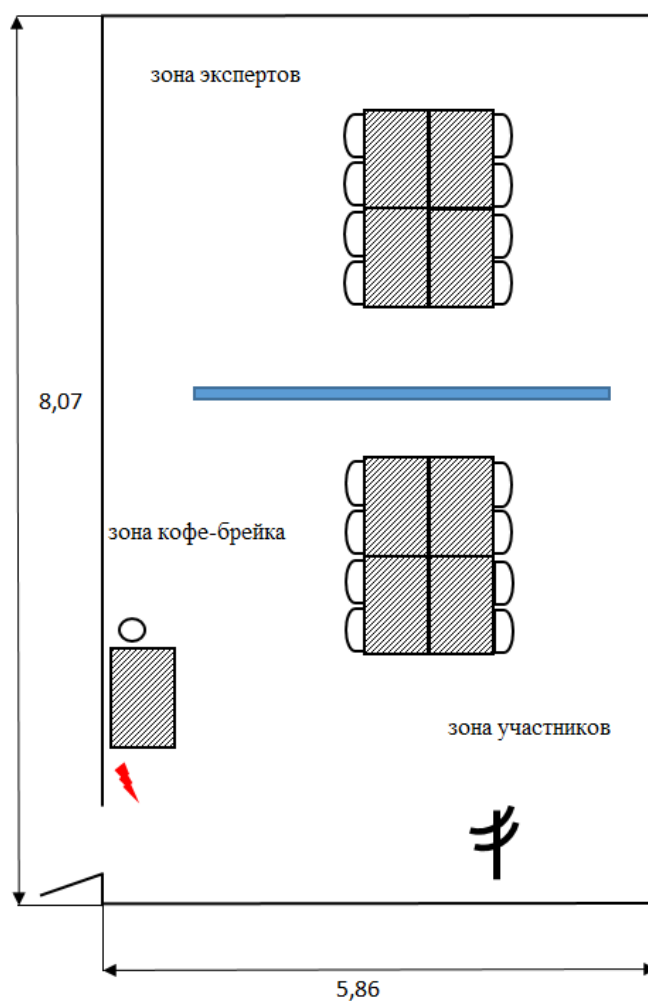

Кабинет № 305