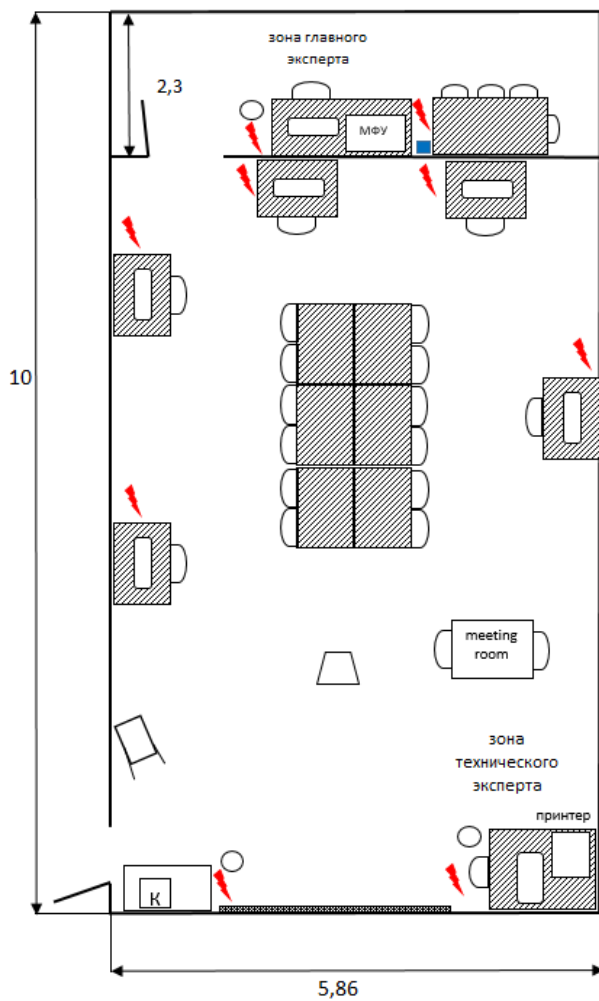

План застройки соревновательной площадки «Экспедирование грузов»

- | | | | |
|---|---------------------|--|-----------------|
|  | розетка 220V |  | маршрутизатор |
|  | кулер для воды |  | маркерная доска |
|  | корзина для мусора |  | стул |
|  | компьютер |  | стол |
|  | потолочный проектор |  | стенд |
|  | флипчарт |  | вешалка |